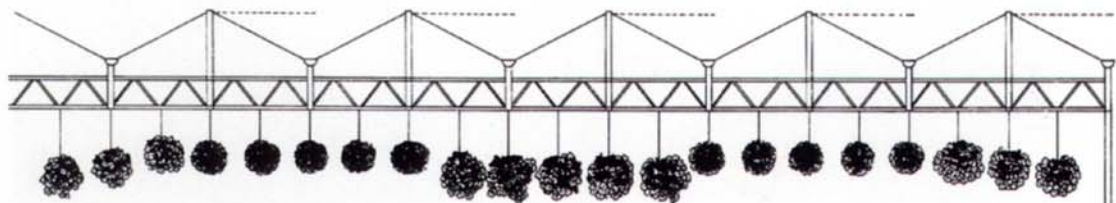

栽培管理の手間が省けます

GFMつる

省力化ハンギング栽培システム

三重「なばなの里」

デザイン脳業の世界!!

M式水耕研究所

水滴落下なし 花の下は快適なフリースペース

たくさんの花が空中に浮かんでいる。まるで空から花がふってきたような楽園を感じさせてくれます。その下を花を楽しみながら来場者が歩いていきます。鉢など余分なものが置かれていないので、床面は完全なフリースペースとして活用でき、もちろん車椅子でも通行できます。椅子を置いて喫茶スペースとしても活用することができる……こんな環境が三重県「なばなの里」で実現できています。これらの環境を裏側から支えているのが、弊社の省力化ハンギング栽培システム「つる」です。

■栽培管理の省力化

2,000鉢以上の水遣り、肥料管理は大変な苦勞を伴いますが、自動制御による一括管理と、排液を下部に漏らさない吸引機構で、栽培植物の健全な生育と大幅な省力化を可能にしています。

■様々な用途

テーマパーク、イベント会場、ロビー、喫茶店、福祉リハビリ施設などの様々な用途に適用が考えられます。

■栽培作目も多彩

花以外にもイチゴ、トマトなどにも適用可能です。

システムイメージ図

*改良のため仕様を変更する場合がありますのでご了承ください。 *無断で引用及び模倣されることはお断りします。