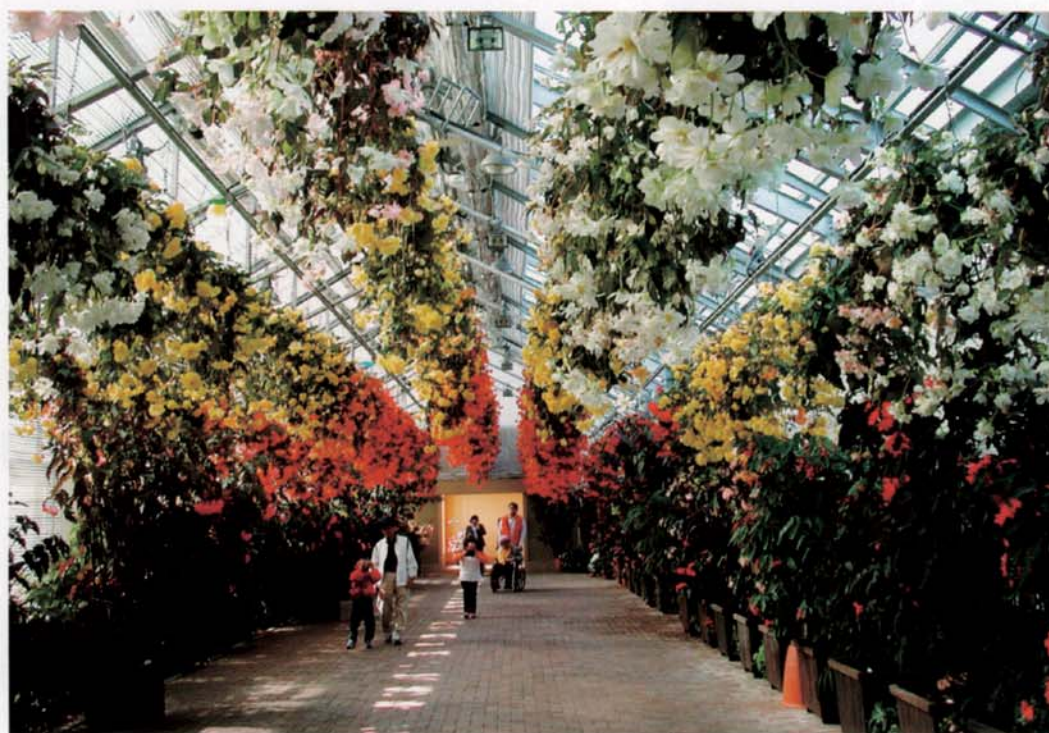

栽培管理の手間が省けます

GFMつる

省力化ハンギング栽培システム

三重「なばなの里」

デザイン脳業の世界!!

M式水耕研究所

水滴落下なし 花の下は快適なフリースペース

たくさんの花が空中に浮かんでいる。まるで空から花がふってきたような楽園を感じさせてくれます。その下を花を楽しみながら来場者が歩いていきます。鉢など余分なものが置かれていないので、床面は完全なフリースペースとして活用でき、もちろん車椅子でも通行できます。椅子を置いて喫茶スペースとしても活用することができる……こんな環境が三重県「なばなの里」で実現できています。これらの環境を裏側から支えているのが、弊社の省力化ハンギング栽培システム「つる」です。

■栽培管理の省力化

2,000鉢以上の水遣り、肥料管理は大変な苦勞を伴いますが、自動制御による一括管理と、排液を下部に漏らさない吸引機構で、栽培植物の健全な生育と大幅な省力化を可能にしています。

■様々な用途

テーマパーク、イベント会場、ロビー、喫茶店、福祉リハビリ施設などの様々な用途に適用が考えられます。

■栽培作目も多彩

花以外にもイチゴ、トマトなどにも適用可能です。

システムイメージ図

*改良のため仕様を変更する場合がありますのでご了承ください。 *無断で引用及び模倣されることはお断りします。