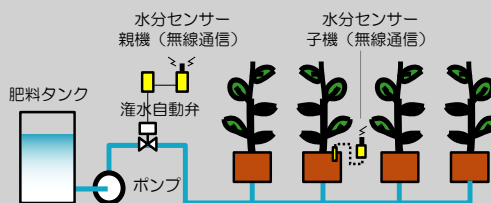

技術の蓄積がない入門者の方々でも失敗の少ない栽培ができることとなります。

これから栽培を始めたいと方々にとって、これら栽培技術をどう補うかの他に初期投資の軽減が求められます。「おふくろさん」では特別な栽培ベッドも必要とせず袋状の培地を準備するだけの簡単な仕組みとしハウスも低コスト化を考慮、配管工事、電気工事なども自前でも施工できるキット商品として供給など抑えた投資で始められるよう配慮しました。

作目も果菜(トマト、メロン、なす、キュウリ、ししとう・・・)、葉菜(レタス、サラダ菜、大葉、パセリ、ルッコラ・・・)、花など自由に選べます。作目変更も袋培地を入れ替えるだけの手軽な操作で行えます。

栽培技術については栽培マニュアル+インターネット利用遠隔画像診断を組み合わせフォローする計画で順次構築していきます。展示施設オープンに合わせて予約受付を開始します。ぜひ一度お出かけください。

(編集子)

事務所2Fに新設した簡易ハウス

簡易ハウス内に並べられた袋栽培ユニット

果菜・葉菜・花など作目は自由に選べます

おふくろさんのチラシ

新開発の水分センサー

おふくろさん標準キットシステム構成

■GFMおふくろさん標準キット仕様

	品名・仕様	おふくろさん価格	数量	価格
標準 装 備 品	①パイプハウス(トラス式) 間口5.4m×20m 32.7坪 ビニール被覆、寒冷紗二重		1式	430,000
	②防草シート 5.5m×20m		1式	32,000
	③栽培セット 灌水装置(水分センサー付) ポンプ・配管・タンク資材		1セット 1式	188,000 180,000
	小計			830,000
オ プ シ ョ ン 品	④栽培マニュアル	20,000	1部	
	⑤暖房機(灯油式) 煙突・灯油タンク・油配管付	344,400	1式	
	⑥培地 フレコン 1,100ℓ	38,500	1袋	
	⑦栽培用袋 おふくろさん 大(30ℓ) 小(15ℓ)	1,400 1,000	1袋 1袋	
	⑧肥料 MK改良1号 (15kg) M改良2号 (20kg) 微量元素5号 (1kg) 粒状肥料 (10kg)	4,000 2,000 2,000 4,300	1袋 1袋 1袋 1袋	
	⑨養液自動制御 ECコントローラー/タンク	348,000	1式	
	⑩水分センサー系統追加 水分センサー子機 灌水自動弁	30,000 35,000	1セット 1セット	
	⑪施工費 配管工事 電気工事			別途見積